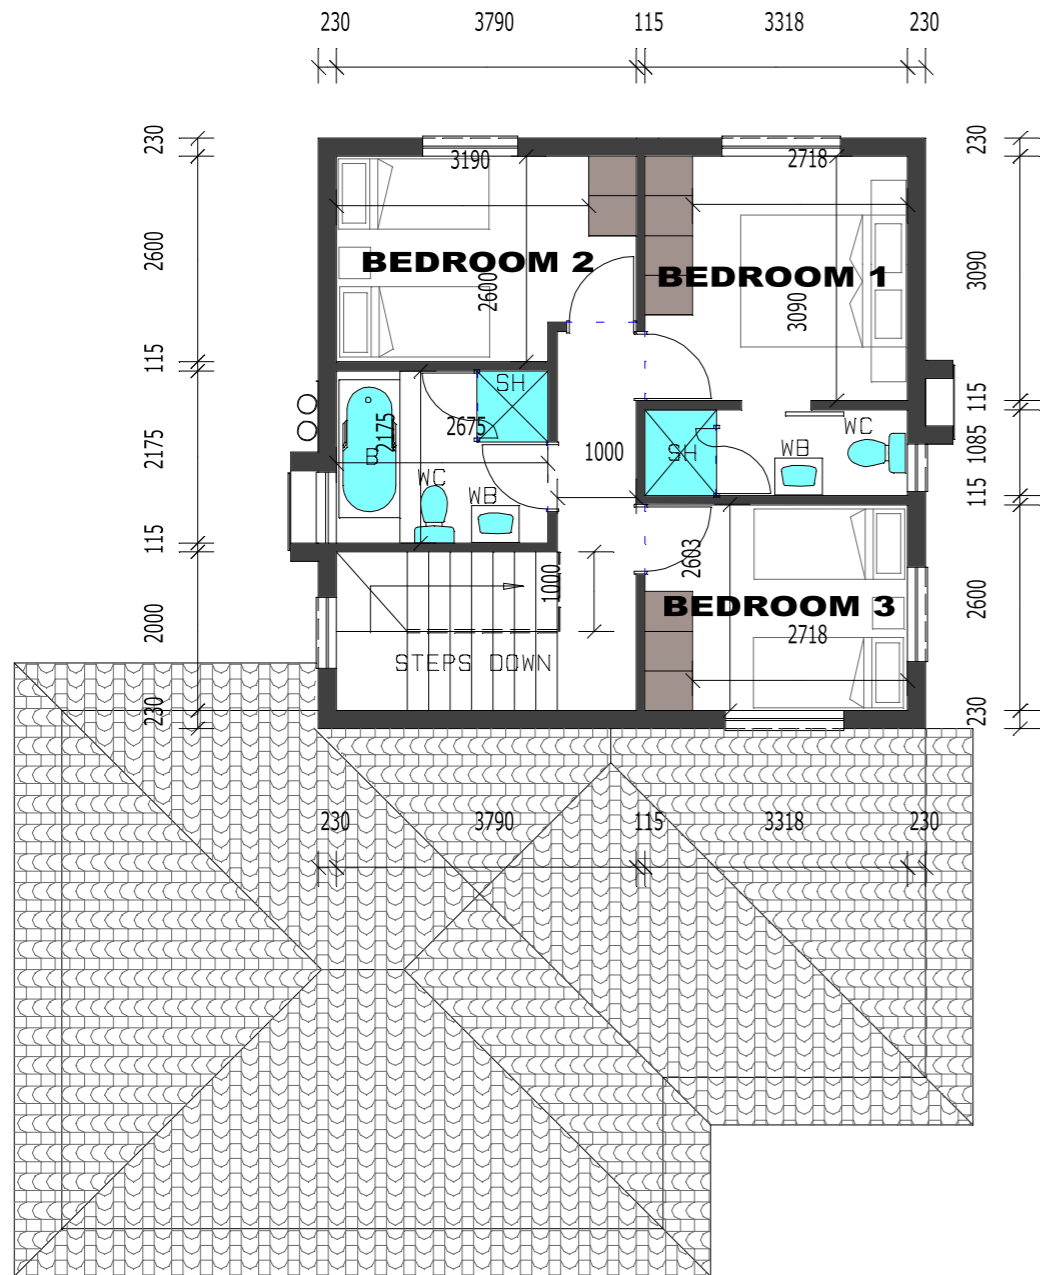

PARKVIEW

E S T A T E

TYPE F
AREA 171m²