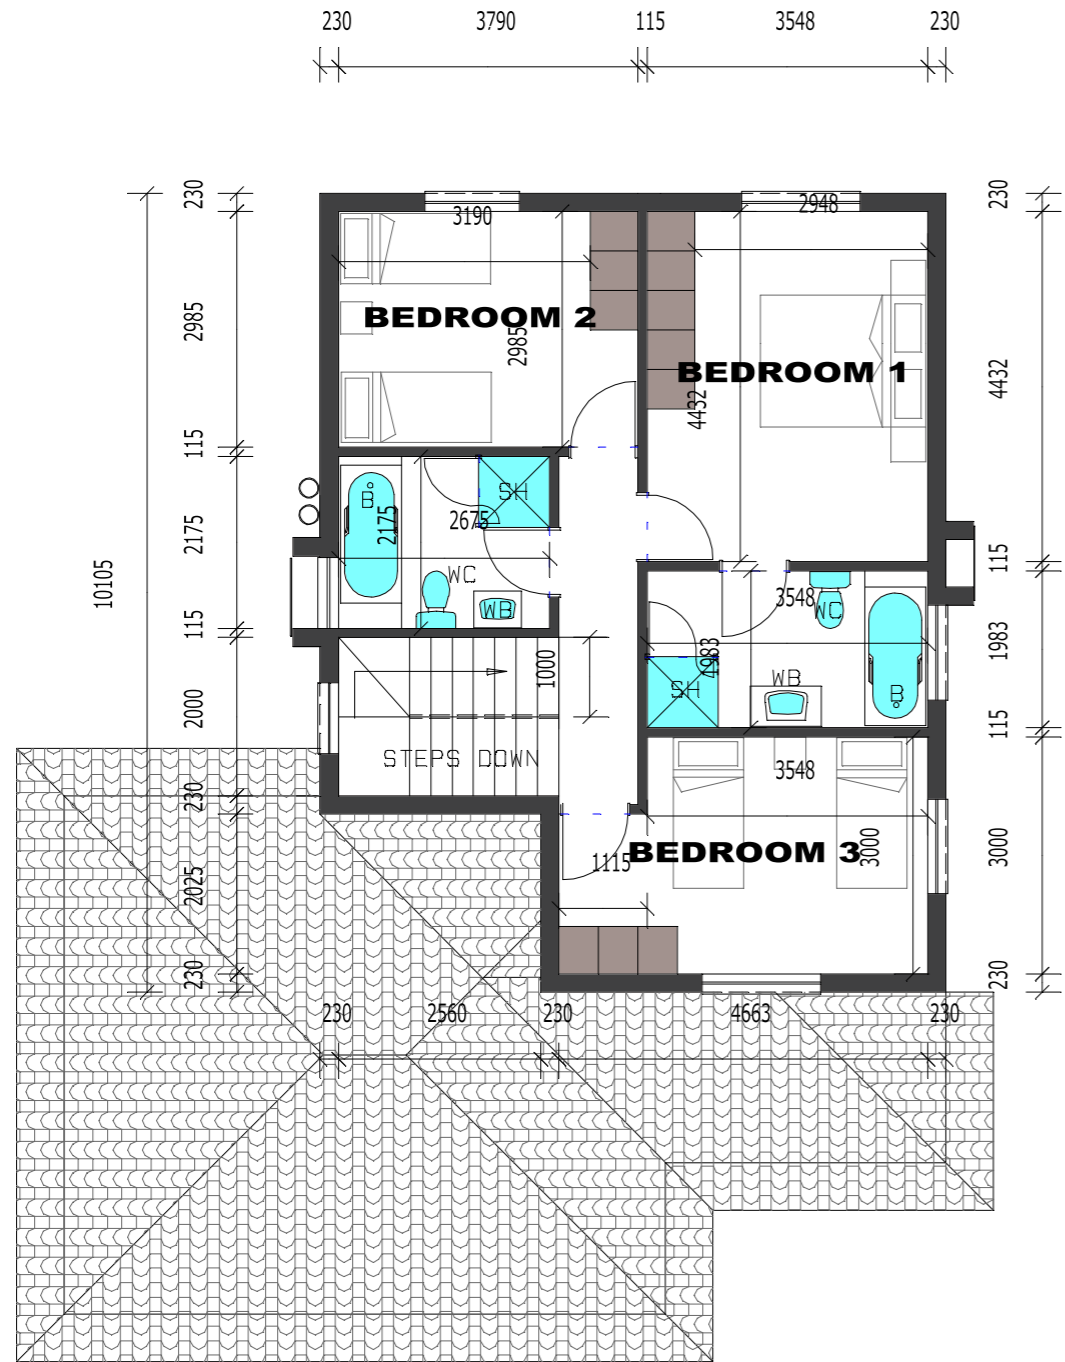

PARKVIEW

E S T A T E

TYPE H
AREA 201m²